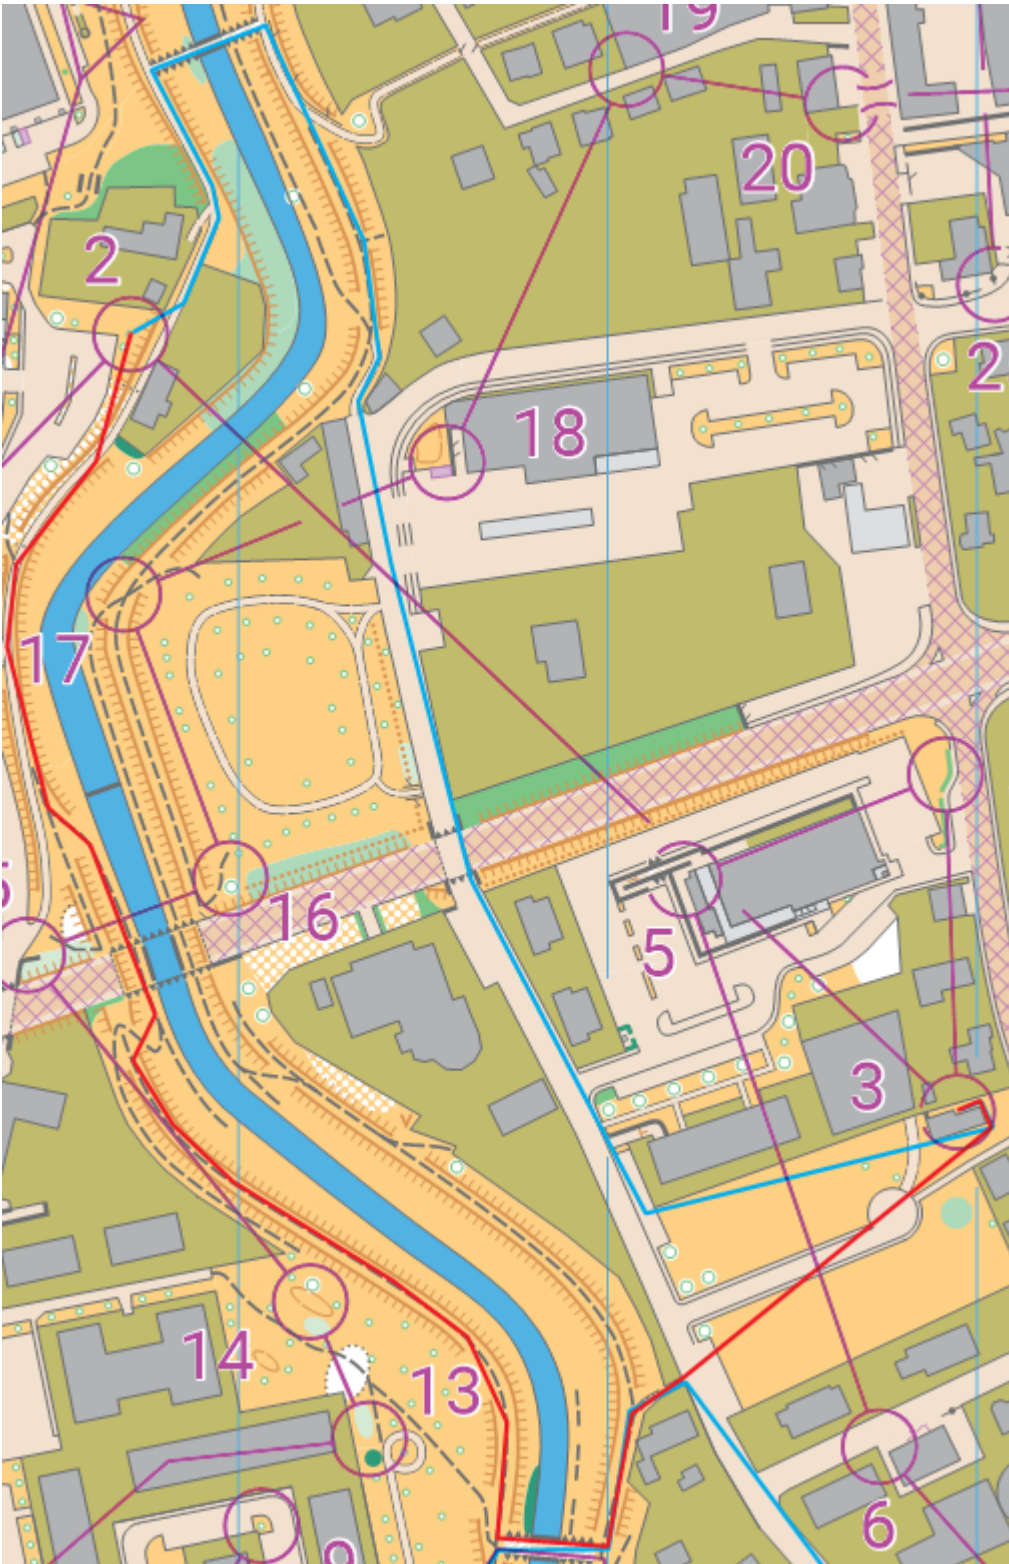

NERO – TRATTA 2-3

SCELTA ROSSA 719m

SCELTA BLU 688m

NERO TRATTA 7-8

SCELTA VERDE 717m

SCELTA ROSSA 695m

SCELTA BLU 655m

SCELTA GIALLA 684m

NERO TRATTA 12-13

SCELTA ROSSA 236m

SCELTA VERDE 248m

NERO TRATTA 15-16

SCELTA ROSSA 615m

SCELTA VERDE 649m

NERO TRATTA 25-26

SCELTA ROSSA 168m

SCELTA BLU 162m

SCELTA VERDE 170m

ROSSO TRATTA 1-2

SCELTA ROSSA 736m

SCELTA VERDE 639m

ROSSO TRATTA 5-6

SCELTA ROSSA 542m

SCELTA VERDE 529m

ROSSO TRATTA 12-13

SCELTA ROSSA 580m

SCELTA VERDE 592m

ROSSO TRATTA 19-20

SCELTA VERDE 258m

SCELTA ROSSA 275m