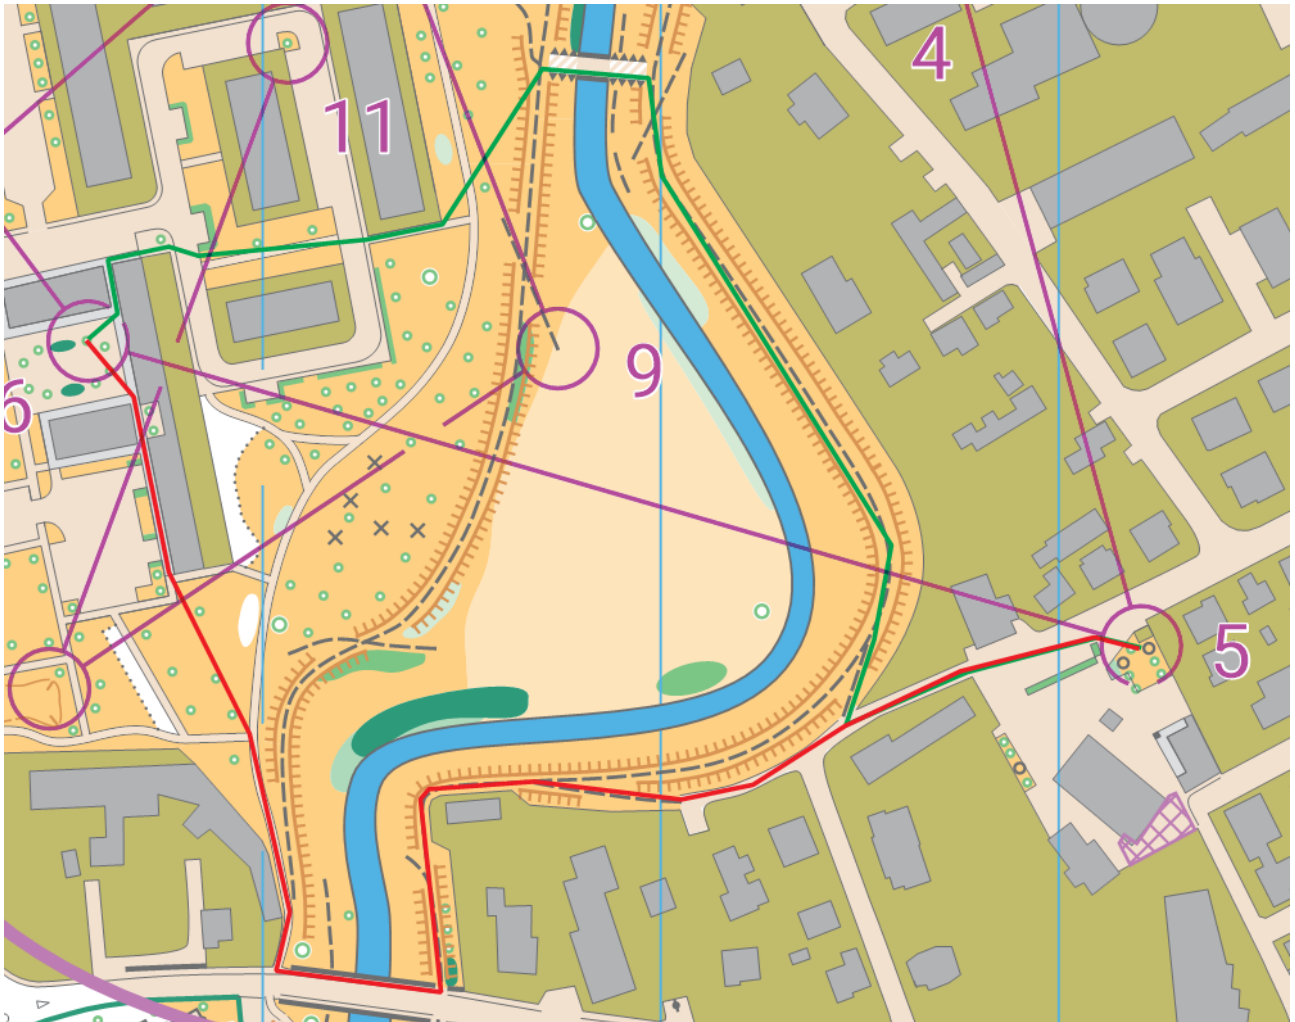

NERO TRATTA 12-13

SCELTA ROSSA 236m

SCELTA VERDE 248m

NERO TRATTA 15-16

SCELTA ROSSA 615m

SCELTA VERDE 649m

NERO TRATTA 25-26

SCELTA ROSSA 168m

SCELTA BLU 162m

SCELTA VERDE 170m

ROSSO TRATTA 1-2

SCELTA ROSSA 736m

SCELTA VERDE 639m

ROSSO TRATTA 5-6

SCELTA ROSSA 542m

SCELTA VERDE 529m

ROSSO TRATTA 12-13

SCELTA ROSSA 580m

SCELTA VERDE 592m

ROSSO TRATTA 19-20

SCELTA VERDE 258m

SCELTA ROSSA 275m