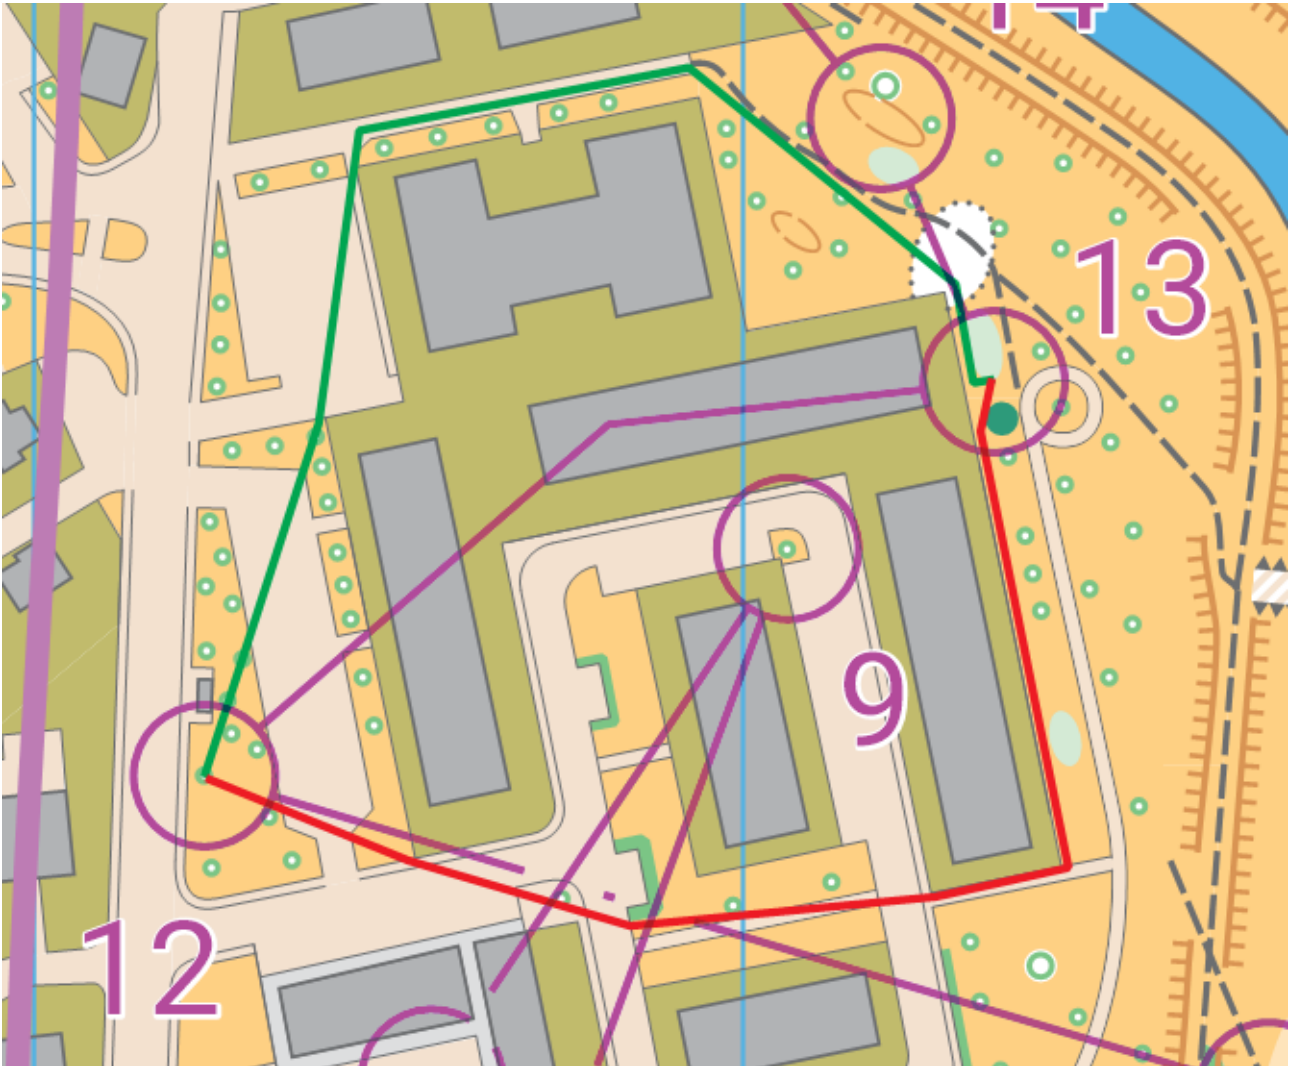

NERO – TRATTA 2-3

SCELTA ROSSA 719m

SCELTA BLU 688m

NERO TRATTA 7-8

SCELTA VERDE 717m

SCELTA ROSSA 695m

SCELTA BLU 655m

SCELTA GIALLA 684m

NERO TRATTA 12-13

SCELTA ROSSA 236m

SCELTA VERDE 248m

NERO TRATTA 15-16

SCELTA ROSSA 615m

SCELTA VERDE 649m

NERO TRATTA 25-26

SCELTA ROSSA 168m

SCELTA BLU 162m

SCELTA VERDE 170m

ROSSO TRATTA 1-2

SCELTA ROSSA 736m

SCELTA VERDE 639m

ROSSO TRATTA 5-6

SCELTA ROSSA 542m

SCELTA VERDE 529m

ROSSO TRATTA 12-13

SCELTA ROSSA 580m

SCELTA VERDE 592m

ROSSO TRATTA 19-20

SCELTA VERDE 258m

SCELTA ROSSA 275m