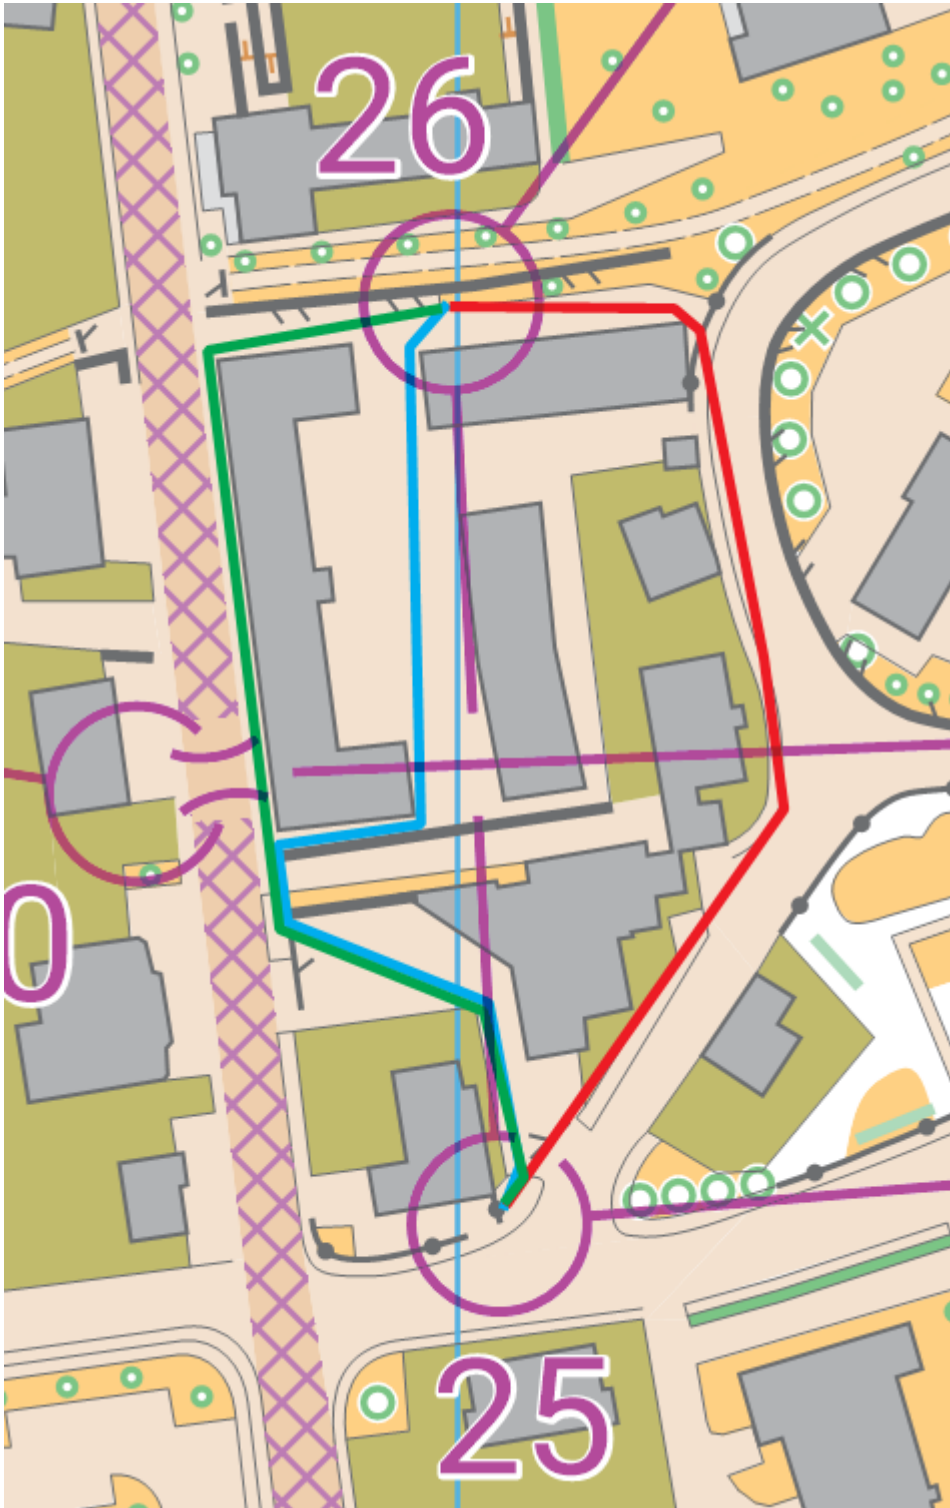

NERO – TRATTA 2-3

SCELTA ROSSA 719m

SCELTA BLU 688m

NERO TRATTA 7-8

SCELTA VERDE 717m

SCELTA ROSSA 695m

SCELTA BLU 655m

SCELTA GIALLA 684m

NERO TRATTA 12-13

SCELTA ROSSA 236m

SCELTA VERDE 248m

NERO TRATTA 15-16

SCELTA ROSSA 615m

SCELTA VERDE 649m

NERO TRATTA 25-26

SCELTA ROSSA 168m

SCELTA BLU 162m

SCELTA VERDE 170m

ROSSO TRATTA 1-2

SCELTA ROSSA 736m

SCELTA VERDE 639m

ROSSO TRATTA 5-6

SCELTA ROSSA 542m

SCELTA VERDE 529m

ROSSO TRATTA 12-13

SCELTA ROSSA 580m

SCELTA VERDE 592m

ROSSO TRATTA 19-20

SCELTA VERDE 258m

SCELTA ROSSA 275m