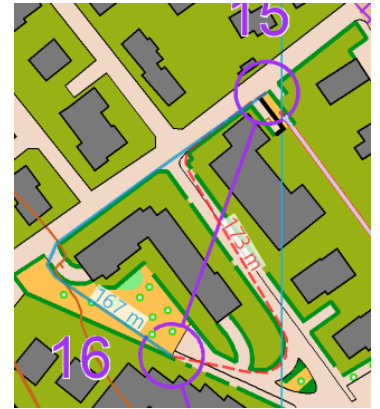

Scelte di percorso Tour TV Conegliano

19-11-23

Nero (+ Rosso)

ROSSO