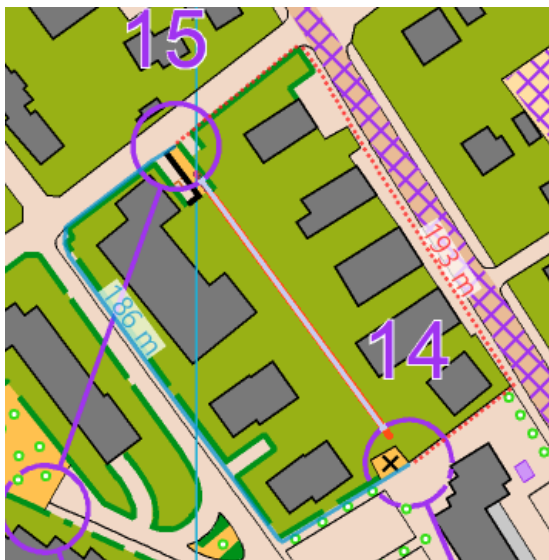

Scelte di percorso Tour TV Conegliano

19-11-23

Nero (+ Rosso)

ROSSO