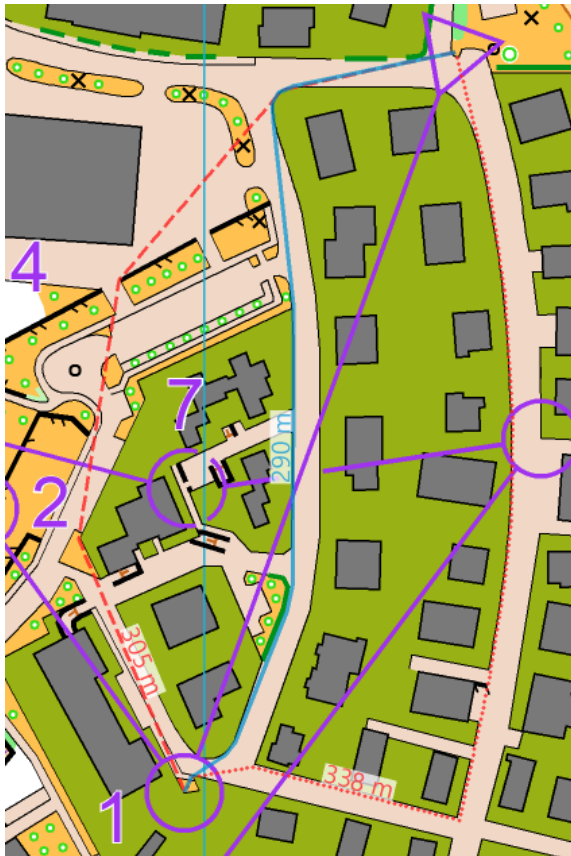

Scelte di percorso Tour TV Conegliano

19-11-23

Nero (+ Rosso)

ROSSO